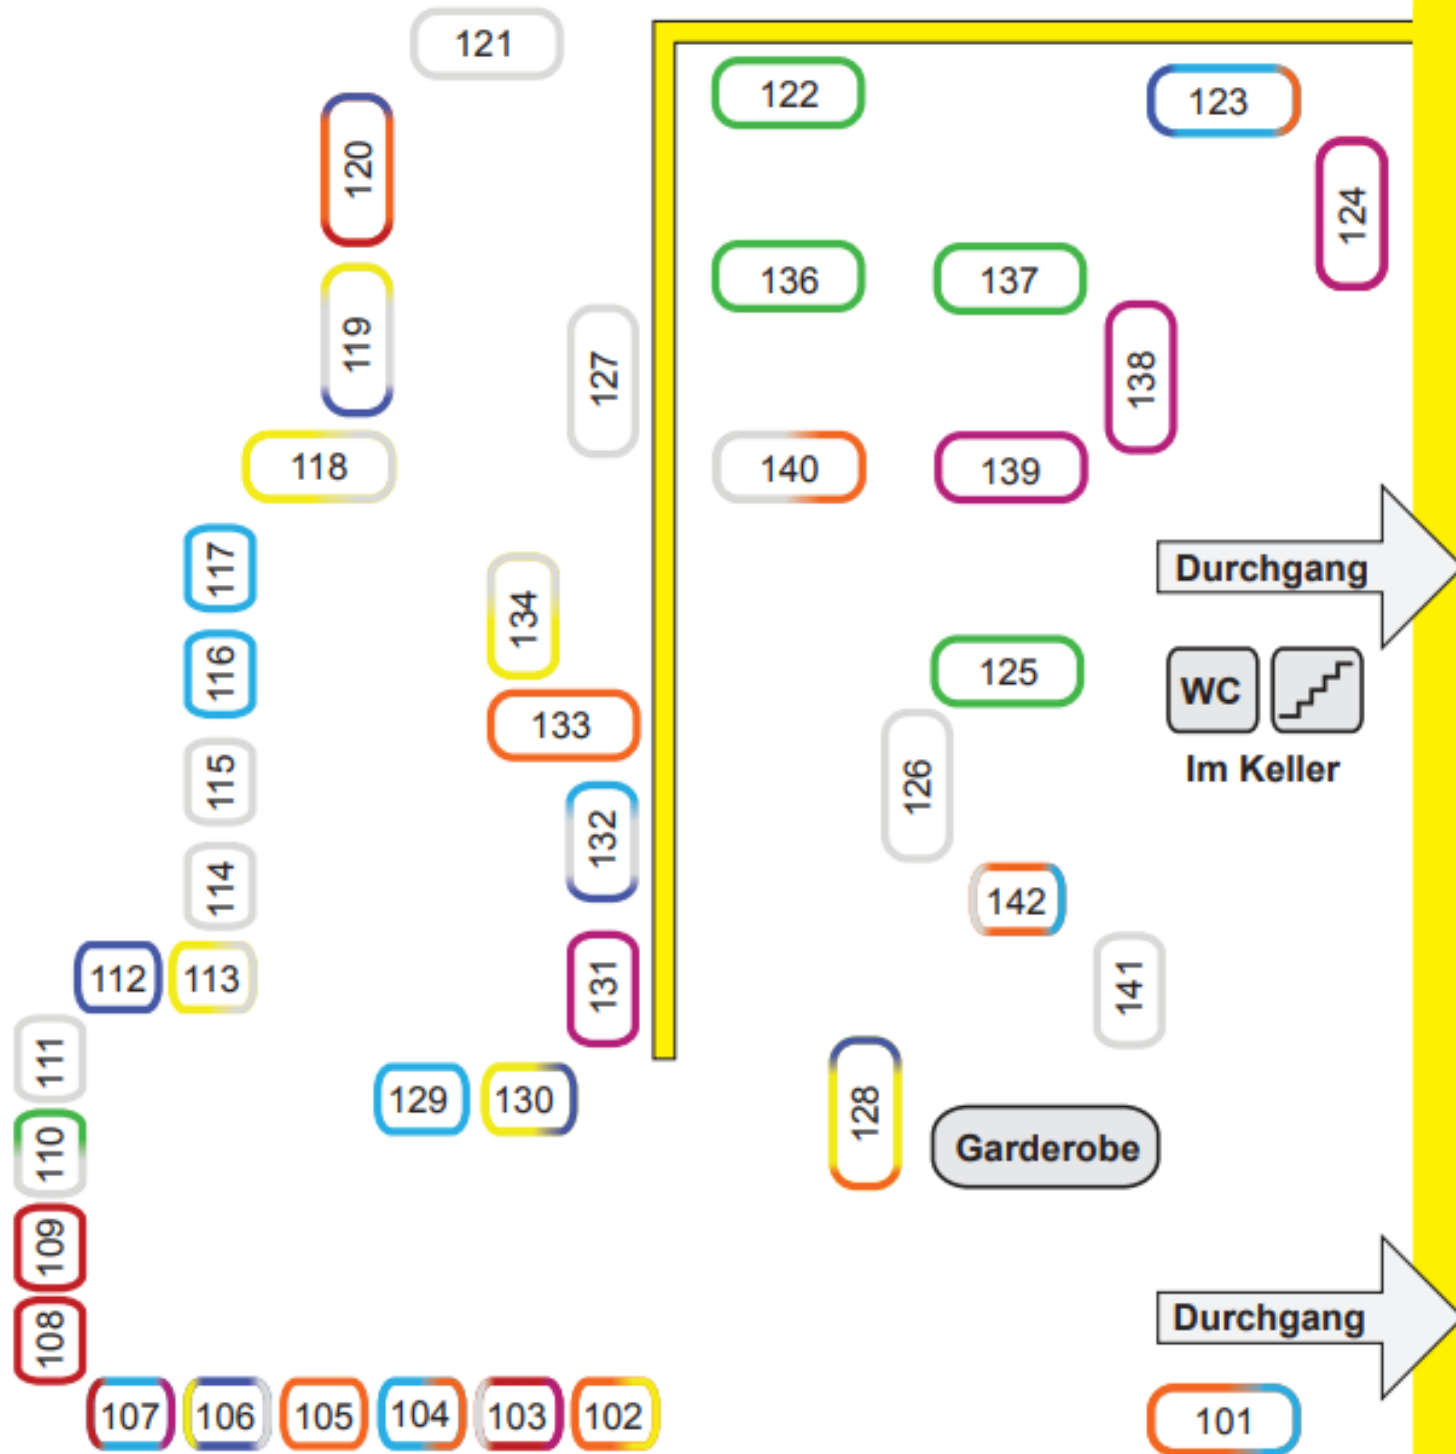

# Übersichts-Plan von der Freiwilligen-Börse

Erdgeschoss

Saal 1

- = Kleiner Aufzug
- = Ess-Tisch
- = Treppe
- = Aufzug für Rollis
- = Erste Hilfe

Zum 1. Stock und Vortrags-Räumen

Erdgeschoss

Saal 2

Haupt-Eingang