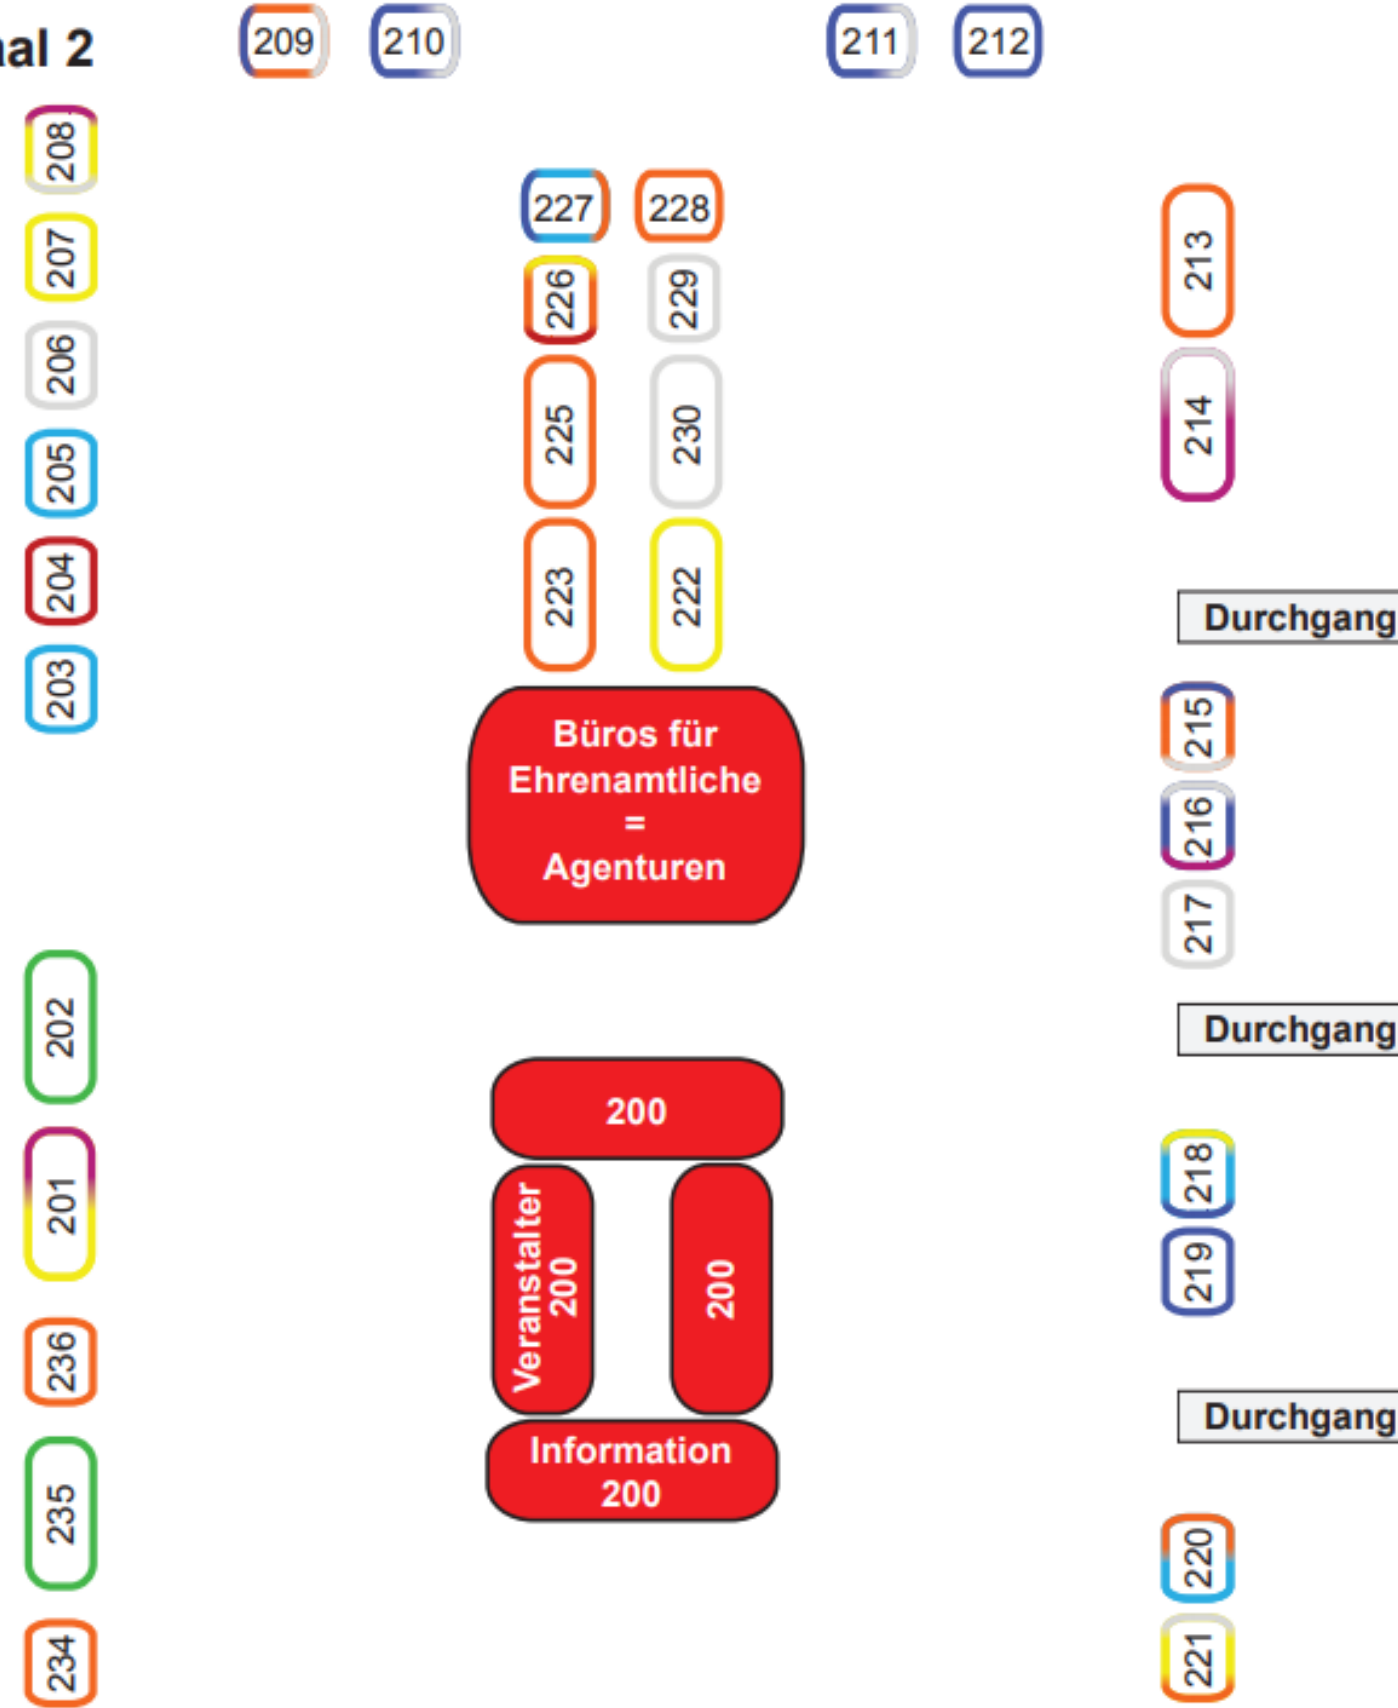

# Übersichts-Plan von der Freiwilligen-Börse

Erdgeschoss

Saal 1

- = Kleiner Aufzug
- = Ess-Tisch
- = Treppe
- = Aufzug für Rollis
- = Erste Hilfe

Zum 1. Stock und Vortrags-Räumen

Erdgeschoss

Saal 2

Haupt-Eingang